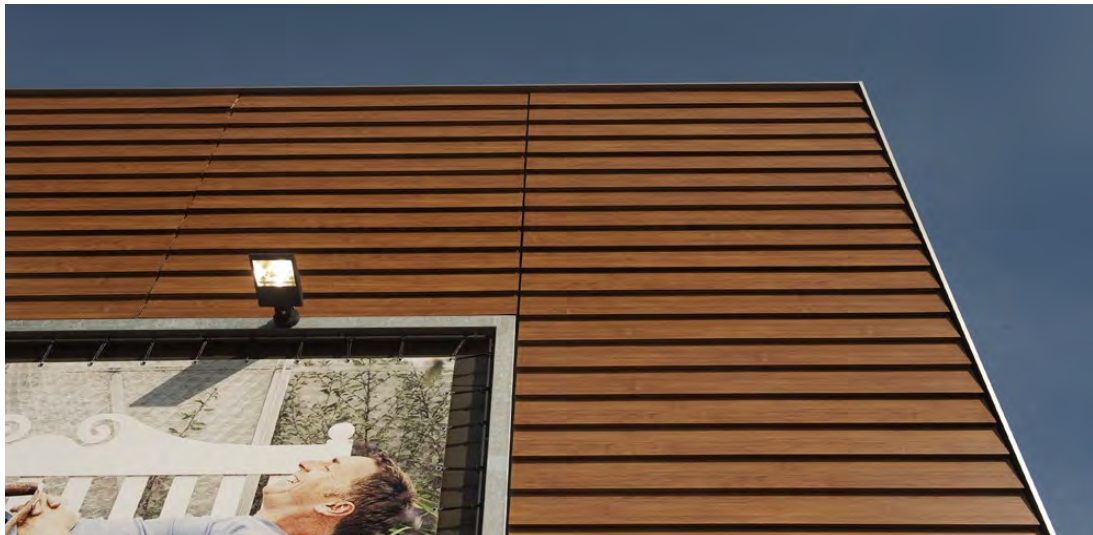

**Productblad
B.4.2.1.**

Resoplan

Productomschrijving

Resoplan

Resoplan is een zelfdragend, weerbestendig gevelsysteem. Het systeem kan op vele wijzen worden gebruikt en combineert design met functionaliteit

Resoplan is symmetrisch opgebouwd massief plaatmateriaal dat aan beide zijden is voorzien van een kleurdecor met UV-bescherming. De platen kennen een hoge resistentie tegen vorst, zon en weersinvloeden. Resoplan kan zowel zichtbaar als onzichtbaar op de onderconstructie worden bevestigd en vergt nauwelijks onderhoud.

Ook kunt u kiezen voor een vlak of een 'gepotdekseld' aanzicht. Gepotdekseld wil zeggen dat de platen iets schuin staan en elkaar overlappen.

Gepotdekselde montage

Zichtbaar bevestigd

Blind bevestigd