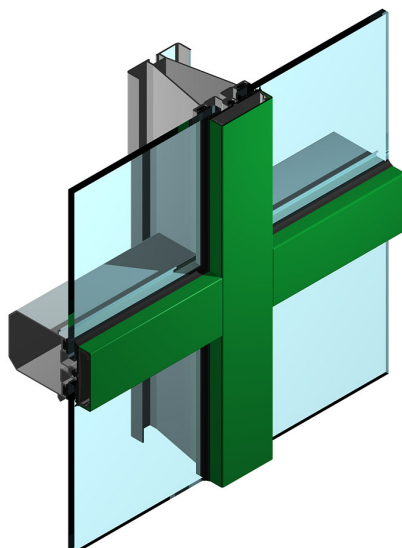

Aluminium systeem

Gevelsysteem Thermolux Basic 6 mm

Productomschrijving

Aluminium systeem: Gevelsysteem Thermolux Basic 6 mm

Thermoflor heeft als een van de weinige bouwers van tuincentra in de markt eigen aluminium systemen ontwikkeld. Deze systemen sluiten ideaal aan op de onderliggende staalconstructie. Bijzondere aandacht is besteed aan de afvoer van condens en de afdichting c.q. aansluiting op andere geïntegreerde onderdelen, zoals fundering, deuren, goten en daken.

Een van deze systemen is het Thermolux Basic 6 mm gevelsysteem. Het glas wordt rubber opgelegd in dit aluminium systeem en kan worden afgedekt met PVC-afdekstrippen of aluminium afdeklijsten.

De PVC-strippen zijn van kunststof en worden geleverd in de kleur wit. De aluminium afdeklijsten kunnen in elke gewenste RAL-kleur worden gepoedercoated.

Eigenschappen

Het Thermolux Basic 6 mm gevelsysteem kan worden voorzien van float of gehard glas met een dikte van 6 mm.

De meest gebruikte toepassing voor het 6 mm systeem is een glaslaag van 6 mm. Er zijn echter meerdere mogelijkheden.

Er zijn verschillende ruitafmetingen mogelijk. De maximale afmetingen van de glasplaten in dit systeem zijn echter:

hoogkant (horizontaal gemonteerd):
1,50 m x 1,90 m.

laagkant (verticaal gemonteerd):
1,85 x 1,00 m.