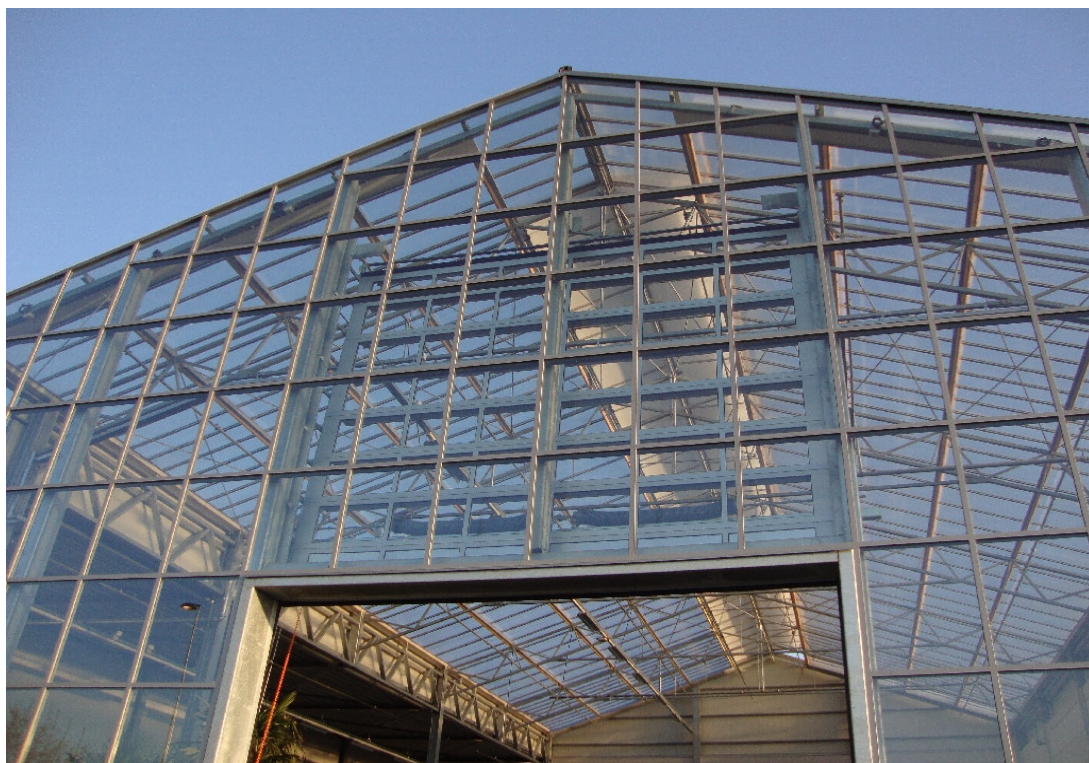

Aluminium systeem

Gevelsysteem Thermolux Basic 6 mm

Productomschrijving

Aluminium systeem: Gevelsysteem Thermolux Basic 6 mm

Thermoflor heeft als een van de weinige bouwers van tuincentra in de markt eigen aluminium systemen ontwikkeld. Deze systemen sluiten ideaal aan op de onderliggende staalconstructie. Bijzondere aandacht is besteed aan de afvoer van condens en de afdichting c.q. aansluiting op andere geïntegreerde onderdelen, zoals fundering, deuren, goten en daken.

Een van deze systemen is het Thermolux Basic 6 mm gevelsysteem. Het glas wordt rubber opgelegd in dit aluminium systeem en kan worden afgedekt met PVC-afdekstrippen of aluminium afdeklijsten.

De PVC-strippen zijn van kunststof en worden geleverd in de kleur wit. De aluminium afdeklijsten kunnen in elke gewenste RAL-kleur worden gepoedercoated.

Er zijn verschillende ruitafmetingen mogelijk. De maximale afmetingen van de glasplaten in dit systeem zijn echter:

hoogkant (horizontaal gemonteerd):
1,50 m x 1,90 m.

laagkant (verticaal gemonteerd):
1,85 x 1,00 m.