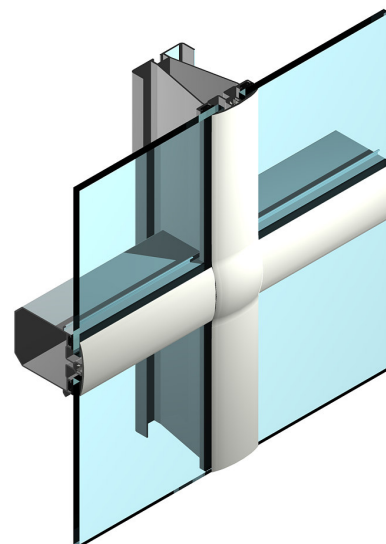

PVC afdekstrippen