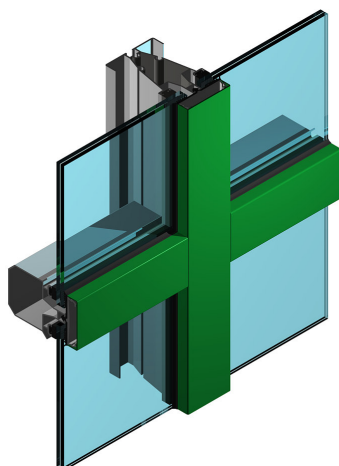

Aluminium systeem

Gevelsysteem Thermolux Basic 8-10 mm

Productomschrijving

Aluminium systeem: Gevelsysteem Thermolux Basic 8-10 mm

Thermoflor heeft als een van de weinige bouwers van tuincentra in de markt eigen aluminium systemen ontwikkeld.

Deze systemen sluiten ideaal aan op de onderliggende staalconstructie. Bijzondere aandacht is besteed aan de afvoer van condenswater en de afdichting c.q. aansluiting op andere geïntegreerde onderdelen, zoals fundering, deuren, goten en daken.

Eigenschappen

Het Thermolux Basic 8-10 mm gevelsysteem kan worden voorzien van gehard of gelaagd glas met een dikte van 8 of 10 mm.

De meest gebruikte toepassing voor het 10 mm systeem is gelaagd glas 4-4-2. Er zijn echter meerdere mogelijkheden.

Er zijn verschillende ruitafmetingen mogelijk. De maximale afmetingen van de glasplaten in dit systeem zijn echter:

hoogkant (horizontaal gemonteerd):
1,50 m x 1,90 m.

laagkant (verticaal gemonteerd):
1,85 x 1,00 m.