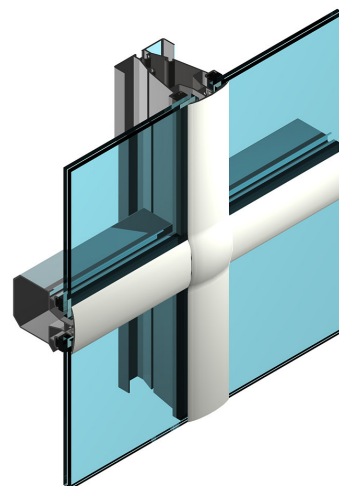

PVC afdekstrippen